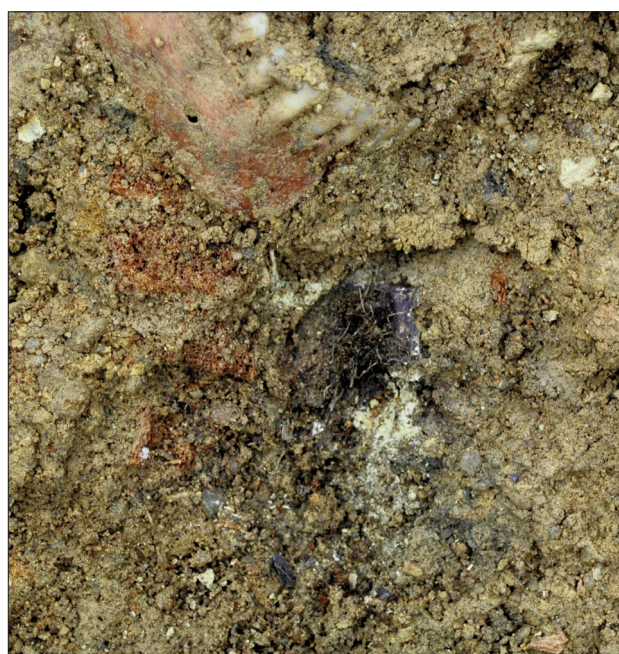

1

2

3

4

5

6

Fototab. 14. 1 – Zeleneč, hrob 37, detail s kaptorgou (šipka); 2, 3 – Čelákovice, hrob 31, detail s kaptorgou; 4–6 – Čelákovice, hrob 31, obsah kaptorgy. Foto J. Špaček (1–3) a M. Novotná (4–6) (k článku N. Profantové, J. Špačka a M. Novotné: *Nové poznatky o výrobě a obsahu kaptorg*, str. 539–552)